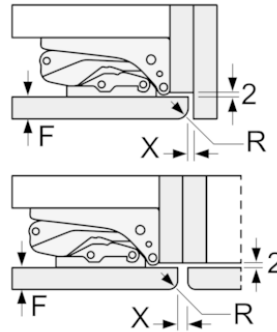

MÅTT

- Mått: H140x B56x D55cm
- Nischmått (H x B x T): 140.0 cm x 56.0 cm x 55.0 cm

Teknisk information

- Dörrhängning höger, omhängbar

Miljö och säkerhet

Medföljande tillbehör

3 x Äggfack

Extra tillbehör

Bosch
 KIR51AFF0
 Kylskåp, integrerat, 140 cm, A++

EAN-kod:
 4242005127283

Försäljningsprogram:

Föregående modell:

Efterföljande modell:

BOSCH

Serie | 6, Integrerad kylskåp, 140 x 56 cm
KIR51AFF0

Mått i mm
Rekommenderat spaltmått för plattgångjärn

F	R	X
16-19	0-3	2,5
20	0-1	3
	2-3	2,5
21	0-1	3
	2-3	2,5
22	0	4
	1	3,5
	2-3	3

Följ tabellens rekommenderade spaltmått så att enhetens lucka inte slår i och skadar köksstommen.

Mått i mm

Mått i mm

Mått i mm