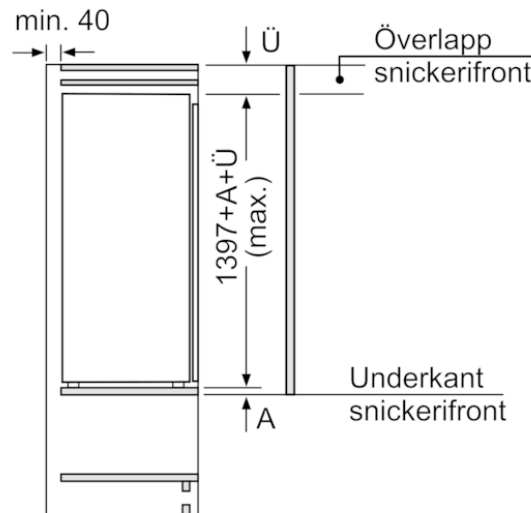

MÅTT

- Mått: H140x B56x D55cm
- Nischmått (H x B x T): 140.0 cm x 56.0 cm x 55.0 cm

Teknisk information

- Dörrhängning höger, omhängbar

Miljö och säkerhet

Medföljande tillbehör

3 x Äggfack

Extra tillbehör

Bosch
 KIR51AFF0
 Kylskåp, integrerat, 140 cm, A++

EAN-kod:
 4242005127283

Försäljningsprogram:

Föregående modell:

Efterföljande modell:

BOSCH

Serie | 6, Integrerad kylskåp, 140 x 56 cm
KIR51AFF0

Mått i mm
Rekommenderat spaltmått för plattgångjärn

F	R	X
16-19	0-3	2,5
20	0-1	3
	2-3	2,5
21	0-1	3
	2-3	2,5
22	0	4
	1	3,5
	2-3	3

Följ tabellens rekommenderade spaltmått så att enhetens lucka inte slår i och skadar köksstommen.

Mått i mm

Mått i mm

Mått i mm