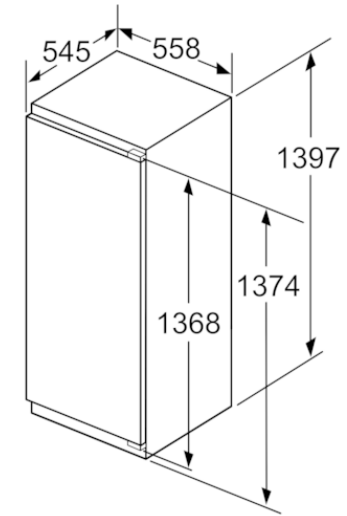

MÅTT

- Mått: H140x B56x D55cm
- Nischmått (H x B x T): 140.0 cm x 56.0 cm x 55.0 cm

Teknisk information

- Dörrhängning höger, omhängbar

Miljö och säkerhet

Medföljande tillbehör

3 x Äggfack

Extra tillbehör

Bosch
 KIR51AFF0
 Kylskåp, integrerat, 140 cm, A++

EAN-kod:
 4242005127283

Försäljningsprogram:

Föregående modell:

Efterföljande modell:

BOSCH

Serie | 6, Integrerad kylskåp, 140 x 56 cm
KIR51AFF0

Mått i mm
Rekommenderat spaltmått för plattgångjärn

F	R	X
16-19	0-3	2,5
20	0-1	3
	2-3	2,5
21	0-1	3
	2-3	2,5
22	0	4
	1	3,5
	2-3	3

Följ tabellens rekommenderade spaltmått så att enhetens lucka inte slår i och skadar köksstommen.

Mått i mm

Mått i mm

Mått i mm