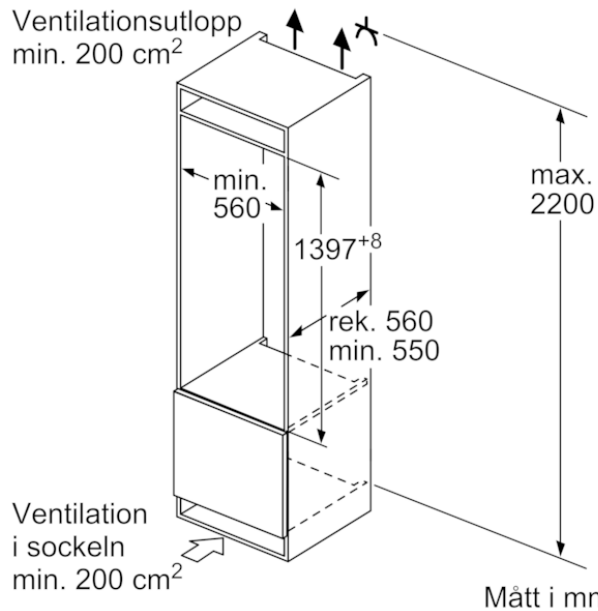

MÅTT

- Mått: H140x B56x D55cm
- Nischmått (H x B x T): 140.0 cm x 56.0 cm x 55.0 cm

Teknisk information

- Dörrhängning höger, omhängbar

Miljö och säkerhet

Medföljande tillbehör

3 x Äggfack

Extra tillbehör

Bosch
 KIR51AFF0
 Kylskåp, integrerat, 140 cm, A++

EAN-kod:
 4242005127283

Försäljningsprogram:

Föregående modell:

Efterföljande modell:

BOSCH

Serie | 6, Integrerad kylskåp, 140 x 56 cm
KIR51AFF0

Mått i mm
Rekommenderat spaltmått för plattgångjärn

F	R	X
16-19	0-3	2,5
20	0-1	3
	2-3	2,5
21	0-1	3
	2-3	2,5
22	0	4
	1	3,5
	2-3	3

Följ tabellens rekommenderade spaltmått så att enhetens lucka inte slår i och skadar köksstommen.

Mått i mm

Mått i mm

Mått i mm